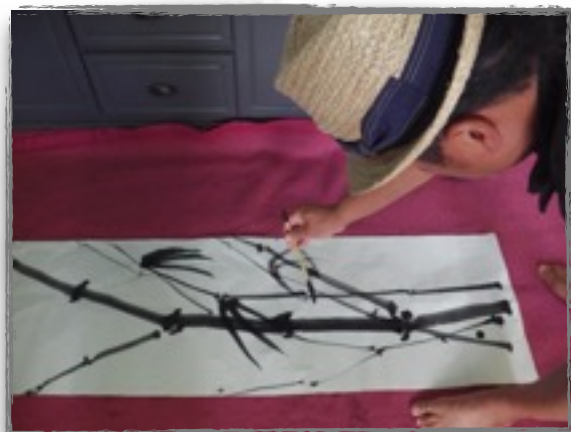

● Intervention artistique dans votre entreprise.

Un atelier de création pour les salariés: pratique du dessin pour développer la précision, initiation à la calligraphie pour se concentrer et découverte de la performance pour former une cohésion de groupe.

Tarif : 70€ par personne ⇒ 1 journée de 9h à 18h.

40€ par personne ⇒ une 1/2 journée.

(une matinée ou une après-midi).

L'artiste Jae-Bum Myoung se déplace dans vos locaux .
(Defraielement 0,50€ par kilomètre). Le matériel est fourni et les participants conservent leurs créations.